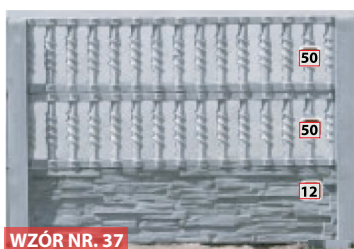

# OGRODZENIA BETONOWE

WZÓR NR. 37

WZÓR NR. 38

WZÓR NR. 39

WZÓR NR. 40

WZÓR NR. 41

WZÓR NR. 42

WZÓR NR. 43

WSZYSTKIE ELEMENTY BETONOWE SĄ SPRZEDAWANE W KOLORZE SZARYM